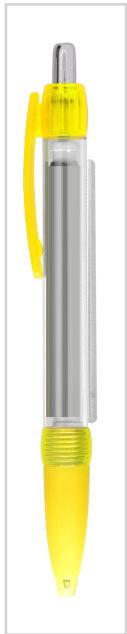

REF : _STYBAN

STYLO BANNIERE

DESCRIPTION

Stylo avec bannière déroulante

Marquage quadri recto-verso sur la bannière déroulante

Couleur embouts stylo : rouge, bleu, vert, orange, jaune, blanc, noir, rose, violet, mauve

Corps stylo transparent

Encre noire ou bleue

Dimensions: 15cm

Dimensions bannière: 180x68mm

Option embout Touch SUR DEVIS

SPÉCIFICATIONS

MATIÈRE	Papier	DIMENSIONS	180x68mm
DÉLAI	5 semaines	NOMBRE DE	Quadri
ORIGINE	CHINE	COULEURS	
COLISAGE	1.000	QUANTITÉ MINIMUM	500
POIDS	17	COLORIS	Selon le stock usine
		EMBALLAGE	Polybag Individuel

INFOS MARQUAGE

TYPE DE MARQUAGE Quadrichromie
POSITION DE
MARQUAGE 2 faces
TAILLE DE MARQUAGE 180x68mm
NOMBRE DE MARQUAGE 2