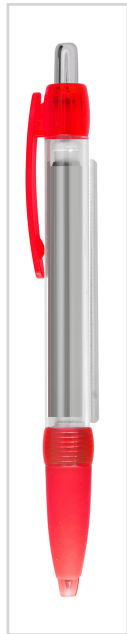

REF : _STYBAN

STYLO BANNIERE

DESCRIPTION

Stylo avec bannière déroulante

Marquage quadri recto-verso sur la bannière déroulante

Couleur embouts stylo : rouge, bleu, vert, orange, jaune, blanc, noir, rose, violet, mauve

Corps stylo transparent

Encre noire ou bleue

Dimensions: 15cm

Dimensions bannière: 180x68mm

Option embout Touch SUR DEVIS

SPÉCIFICATIONS

MATIÈRE	Papier	DIMENSIONS	180x68mm
DÉLAI	5 semaines	NOMBRE DE	Quadri
ORIGINE	CHINE	COULEURS	
COLISAGE	1.000	QUANTITÉ MINIMUM	500
POIDS	17	COLORIS	Selon le stock usine
		EMBALLAGE	Polybag Individuel

INFOS MARQUAGE

TYPE DE MARQUAGE Quadrichromie
POSITION DE
MARQUAGE 2 faces
TAILLE DE MARQUAGE 180x68mm
NOMBRE DE MARQUAGE 2